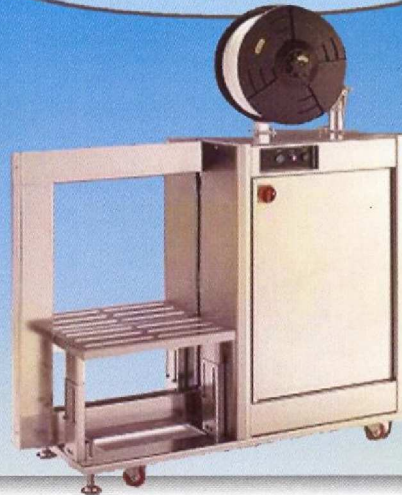

ITA 10/11/12/13
PNEUMATIQUE

LOTUS 402 J
Modèle ES 102

LOTUS 205
Cercluse automatique compacte

STRAPACK RQ8

TRANSPAK MARINE
TP 501 YCE

TRANSPAK MARINE
TP 601 YS

Cercluse 5mm
Modèle A66

STRAPACK RQ8A
avec bandes motorisées