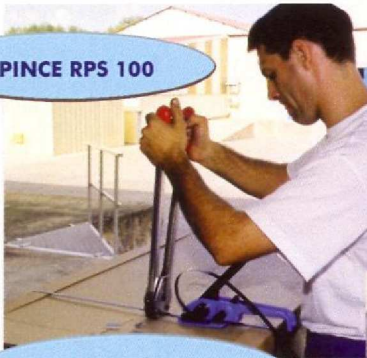

STRAPACK RQ8Y

ITA 30 - MANUEL ACIER
sans chapes

ITA 40/41/42 - PNEUMATIQUE ACIER
avec chapes

**MATERIEL DE CERCLAGE
POUR FEUILLARD PLASTIQUE**

**ITA 44
TENDEUR PNEUMATIQUE ACIER**

PINCE RPS 100

TENDEUR ORS 1300-19