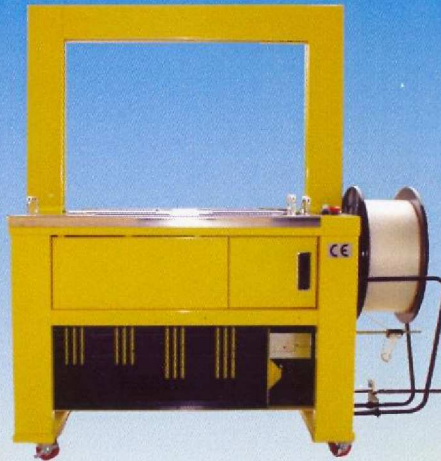

LE FEUILLARD COPOLYMÈRE

HI - ELASTIK 714 / 716 / 718

DIAMETRE 406
I 406 / E 600 / L 160

LE FEUILLARD POLYESTER

LE FEUILLARD ACIER

rouleaux
trancannés

rouleaux plats

ITA 20
AVEC ACCUMULATEUR ET CHARGEUR

ITA 10/11/12/13
PNEUMATIQUE

LOTUS 402 J
Modèle ES 102

LOTUS 205
Cercluse automatique compacte

STRAPACK RQ8

TRANSPAK MARINE
TP 501 YCE

TRANSPAK MARINE
TP 601 YS

Cercluse 5mm
Modèle A66

STRAPACK RQ8A
avec bandes motorisées