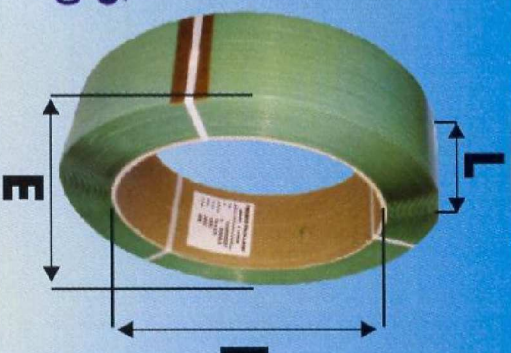

LE FEUILLARD POLYPROPYLENE
couleurs standards blanc ou noir - (autres couleurs - nous consulter)

DIAMETRE 406
I 406 / E 600 / L 160

DIAMETRE 280
I 280 / E 450 / L 190

DIAMETRE 200
I 200 / E 450 / L 190

REFJP335
I 25 / E 335 avec jous plastiques
L 160

LE FEUILLARD COPOLYMÈRE

HI - ELASTIK 714 / 716 / 718

DIAMETRE 406
I 406 / E 600 / L 160

LE FEUILLARD POLYESTER

LE FEUILLARD ACIER

rouleaux
trancannés

rouleaux plats

ITA 20
AVEC ACCUMULATEUR ET CHARGEUR

ITA 10/11/12/13
PNEUMATIQUE

LOTUS 402 J
Modèle ES 102

LOTUS 205
Cercluse automatique compacte

STRAPACK RQ8

TRANSPAK MARINE
TP 501 YCE

TRANSPAK MARINE
TP 601 YS

Cercluse 5mm
Modèle A66

STRAPACK RQ8A
avec bandes motorisées

STRAPACK RQ8Y

ITA 30 - MANUEL ACIER
sans chapes

ITA 40/41/42 - PNEUMATIQUE ACIER
avec chapes

**MATERIEL DE CERCLAGE
POUR FEUILLARD PLASTIQUE**

**ITA 44
TENDEUR PNEUMATIQUE ACIER**

PINCE RPS 100

TENDEUR ORS 1300-19